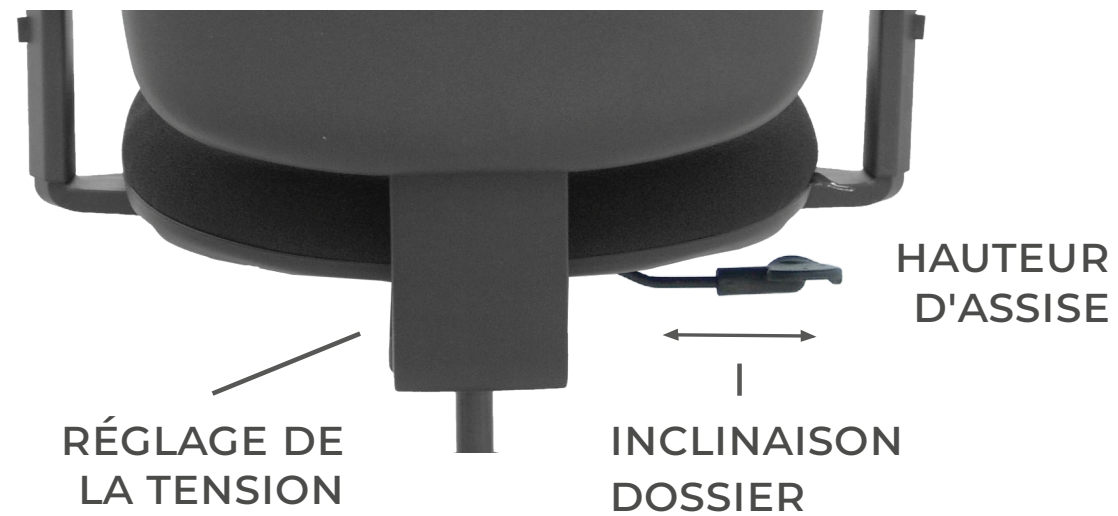

2D

RÉGLABLE 2D

3D

* Disponible en tissu BALI et SIMILPIEL.

* Le soutien lombaire et l'appui-tête sont disponibles avec le dossier en maille.

* **DOSSIER RÉGLABLE EN HAUTEUR** dans la version rembourrée.

AJUSTEMENTS

10° ↔ 13°

8h
USAGE
INTENSIF

120 kg
POIDS MAX
SUPPORTÉ

VERSION REMBOURRÉE

SYNCHRO

LE DOSSIER SUIT L'INCLINAISON DE L'ASSISE DANS UN RAPPORT DE 10° À 1°

VERSION MAILLE

SYNCHRO