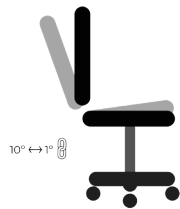

2D

RÉGLABLE 2D

3D

* Disponible en tissu BALI et SIMILPIEL.

* Le soutien lombaire et l'appui-tête sont disponibles avec le dossier en maille.

* **DOSSIER RÉGLABLE EN HAUTEUR** dans la version rembourrée.

AJUSTEMENTS

10° ↔ 13°

8h
USAGE
INTENSIF

120 kg
POIDS MAX
SUPPORTÉ

VERSION REMBOURRÉE

SYNCHRO

LE DOSSIER SUIT L'INCLINAISON DE L'ASSISE DANS UN RAPPORT DE 10° À 1°

VERSION MAILLE

SYNCHRO