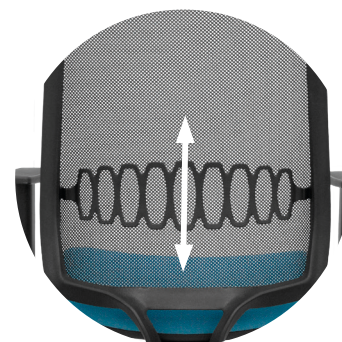

RESSORT À GAZ
CLASSE 4
QUALITÉ SUPÉRIEURE

ASSISE

DE FORME ANATOMIQUE

TYPES D'ACCOUDOIRS

DISPONIBLES

REVÊTEMENT SOUPLE
POLYURÉTHANE

REVÊTEMENT SOUPLE
POLYURÉTHANE

1D

2D

3D

**SOUTIEN
LOMBAIRE**
RÉGLABLE

ALARES

BORMATE

À VOTRE CHOIX

MÉCANISME

ASYNCHRO