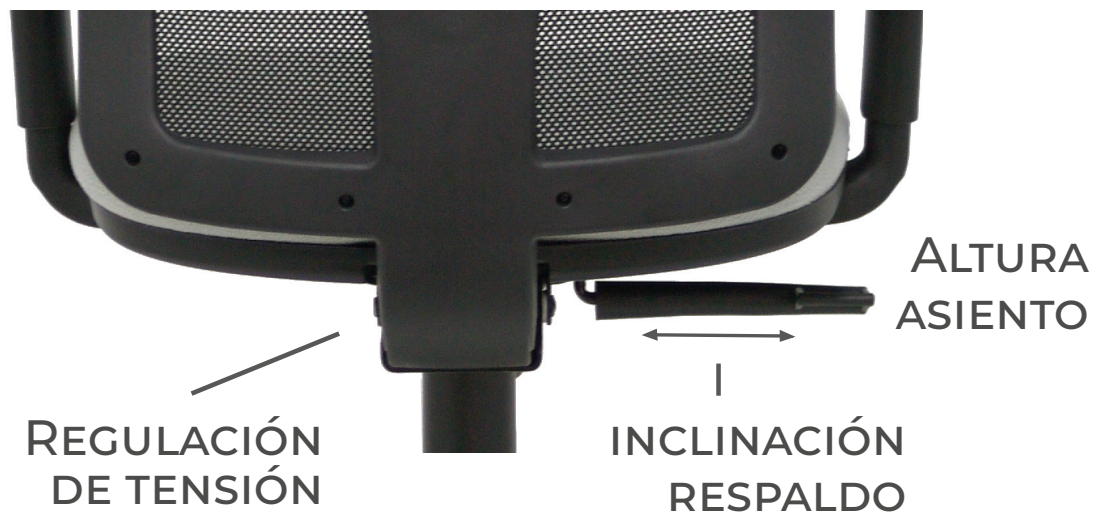

CONFIGURACIÓN SILLA ALOCÉN

A TU GUSTO

MECANISMO		ESPUMA	
SINCRO		ESTÁNDAR - 25 KG/M3	
APOYO LUMBAR	BRAZOS	CABECERO	
REGULABLE	-	-	
	1D	FIJO	
	2D		

* Disponible en tejido BALI y SIMILPIEL.
* El cabecero y malla siempre en color negro.

VERSIÓN

SINCRO

EL RESPALDO ACOMPAÑA LA INCLINACIÓN DEL ASIENTO EN UNA RELACIÓN 10° A 1°

TIPOS DE BRAZOS

DISPONIBLES

-

1D

2D

APOYO LUMBAR
REGULABLE

NEGRA

PIRAMIDAL

OPCIONES DE BASES

DISPONIBLES

ALOCÉN

ELCHE

A TU GUSTO