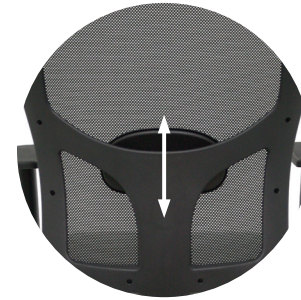

CONFIGURACIÓN SILLA ALOCÉN

A TU GUSTO

MECANISMO		ESPUMA	
SINCRO		ESTÁNDAR - 25 KG/M3	
APOYO LUMBAR	BRAZOS	CABECERO	
REGULABLE	-	-	
	1D	FIJO	
	2D		

* Disponible en tejido BALI y SIMILPIEL.
* El cabecero y malla siempre en color negro.

VERSIÓN

SINCRO

EL RESPALDO ACOMPAÑA LA INCLINACIÓN DEL ASIENTO EN UNA RELACIÓN 10° A 1°

TIPOS DE BRAZOS

DISPONIBLES

-

1D

2D

APOYO LUMBAR
REGULABLE

NEGRA

PIRAMIDAL

OPCIONES DE BASES

DISPONIBLES

ALOCÉN

ELCHE

A TU GUSTO