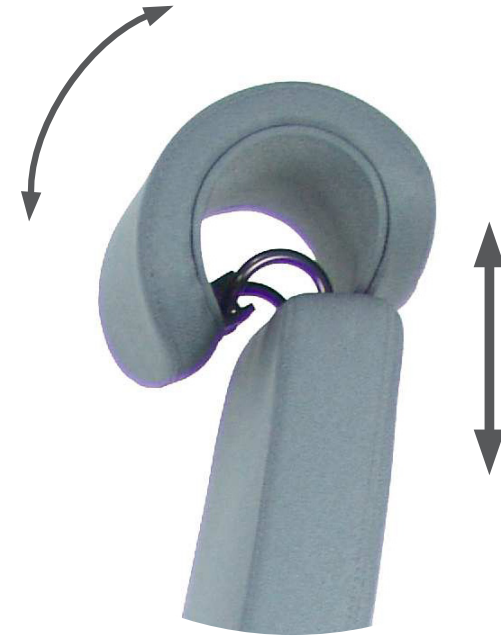

[Configuración](#)

[Comparativa](#)

INFORMACIÓN DE INTERÉS

Razones para elegirla:

- Respaldo cónico, libertad de movimiento
- Alto nivel de ergonomía
- Amplia configuración
- Marca líder europea

CONFIGURACIÓN SILLA BJARG

A TU GUSTO

MECANISMO		ESPUMA	
SINCRO		ESTÁNDAR - 40 KG/M3	
TRASLACK			
APOYO LUMBAR	BRAZOS	CABECERO	
-	1D	-	
REGULABLE	2D	REGULABLE 2D	
	3D		
	4D		

* Entrega en 30-40 días.

VERSIÓN

TRASLACK

MECANISMO SINCRO + POSIBILIDAD DE REGULAR LA PROFUNDIDAD DEL ASIENTO EN 5 CM

NowyStyl

**APOYO
LUMBAR**
REGULABLE

**CABECERO
2D**
REGULABLE

* Comparación a partir de configuración:
Mecanismo sincro/traslack, brazos 3D y cabecero.

MARDOS

A TU GUSTO

ESPUMA

INYECTADA - 50 KG/M³