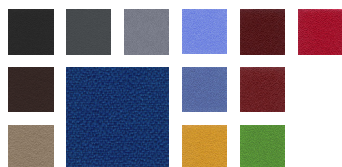

A TU GUSTO

MECANISMO		ESPUMA	
SINCRO		ESTÁNDAR - 40 KG/M3	
TRASLACK			
APOYO LUMBAR	BRAZOS	CABECERO	
-	1D	-	
REGULABLE	2D	REGULABLE 2D	
	3D		
	4D		

* Entrega en 30-40 días.

VERSIÓN

TRASLACK

MECANISMO SINCRO + POSIBILIDAD DE REGULAR LA PROFUNDIDAD DEL ASIENTO EN 5 CM