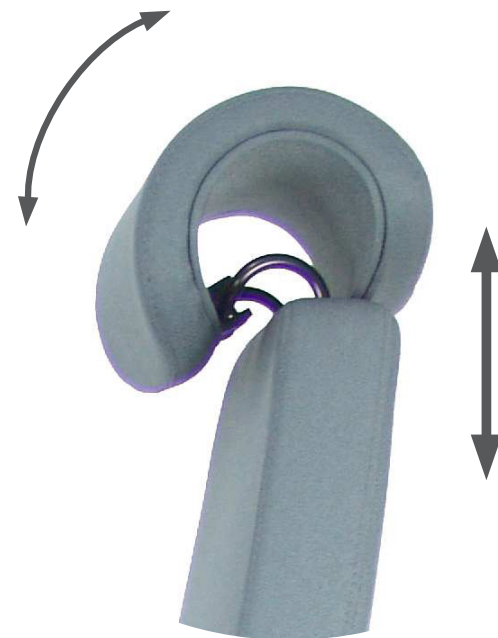

Raisons de le choisir:

- Dossier conique, liberté de mouvement
- Haut niveau d'ergonomie
- Configuration large
- Marque européenne de premier plan

CONFIGURATION BJARG

À VOTRE CHOIX

MÉCANISME		MOUSSE	
SYNCHRO		STANDARD - 40 KG/M3	
TRASLACK			
SOUTIEN LOMBAIRE	ACCOUDOIRS	APPUI-TÊTE	
-	1D	-	
RÉGLABLE	2D	RÉGLABLE 2D	
	3D		
	4D		

* Livraison en 30-40 jours.

VERSION

TRASLACK

MÉCANISME SYNCHRO + POSSIBILITÉ DE RÉGLER LA PROFONDEUR DE L'ASSISE DE 5 CM

NowyStyl

**SOUTIEN
LOMBAIRE**
RÉGLABLE

**APPUI-TÊTE
2D**
RÉGLABLE

* Comparaison basée sur la configuration:
Mécanisme synchro/traslack, accoudoirs 3D et appui-tête