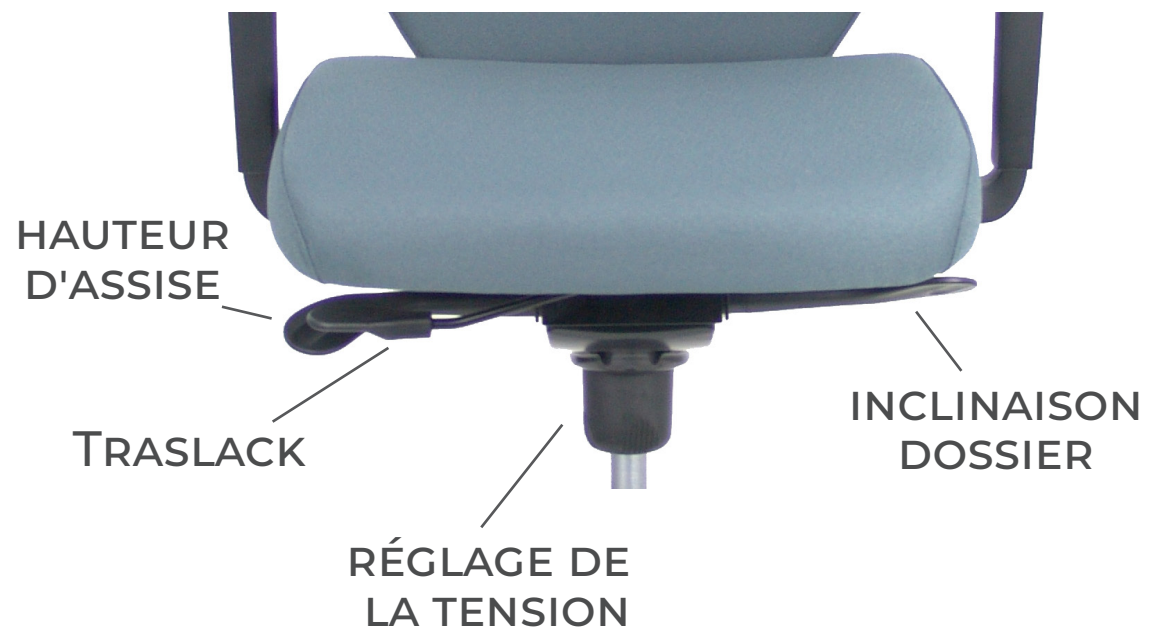

Raisons de le choisir:

- Dossier conique, liberté de mouvement
- Haut niveau d'ergonomie
- Configuration large
- Marque européenne de premier plan

CONFIGURATION BJARG

À VOTRE CHOIX

MÉCANISME		MOUSSE	
SYNCHRO		STANDARD - 40 KG/M3	
TRASLACK			
SOUTIEN LOMBAIRE	ACCOUDOIRS	APPUI-TÊTE	
-	1D	-	
RÉGLABLE	2D	RÉGLABLE 2D	
	3D		
	4D		

* Livraison en 30-40 jours.

VERSION

TRASLACK

MÉCANISME SYNCHRO + POSSIBILITÉ DE RÉGLER LA PROFONDEUR DE L'ASSISE DE 5 CM

NowyStyl

**SOUTIEN
LOMBAIRE**
RÉGLABLE

**APPUI-TÊTE
2D**
RÉGLABLE

* Comparaison basée sur la configuration:
Mécanisme synchro/traslack, accoudoirs 3D et appui-tête