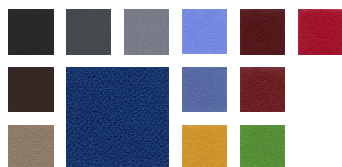

CONFIGURAÇÃO CADEIRA BJARG

AO SEU GOSTO