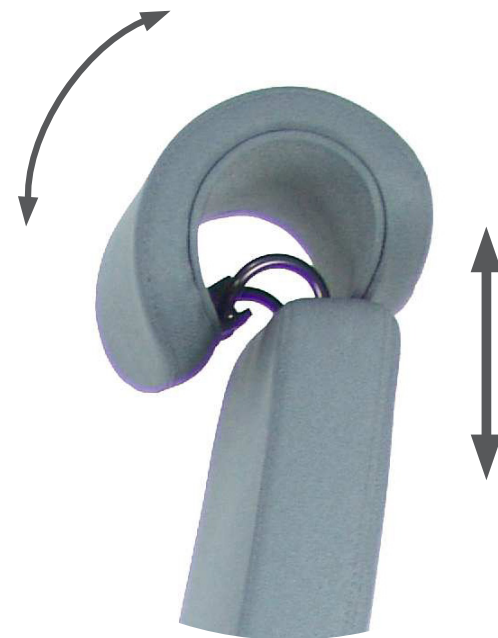

# TRASLACK

MECANISMO SINCRONIZADO + POSSIBILIDADE DE  
REGULAÇÃO DA PROFUNDIDADE DO ASSENTO EM 5 CM

**NowyStyl**

**APOIO  
LOMBAR**  
AJUSTÁVEL

**CABEÇALHO  
2D**  
AJUSTÁVEL

\* Comparação com base na configuração:  
Mecanismo Synchro/traslack, braços 3D e apoio de cabeça.

## MARDOS

AO SEU GOSTO

ESPUMA

INJECTÉE - 50 KG/M3

BRAÇOS

2D

MENOR ERGONOMIA