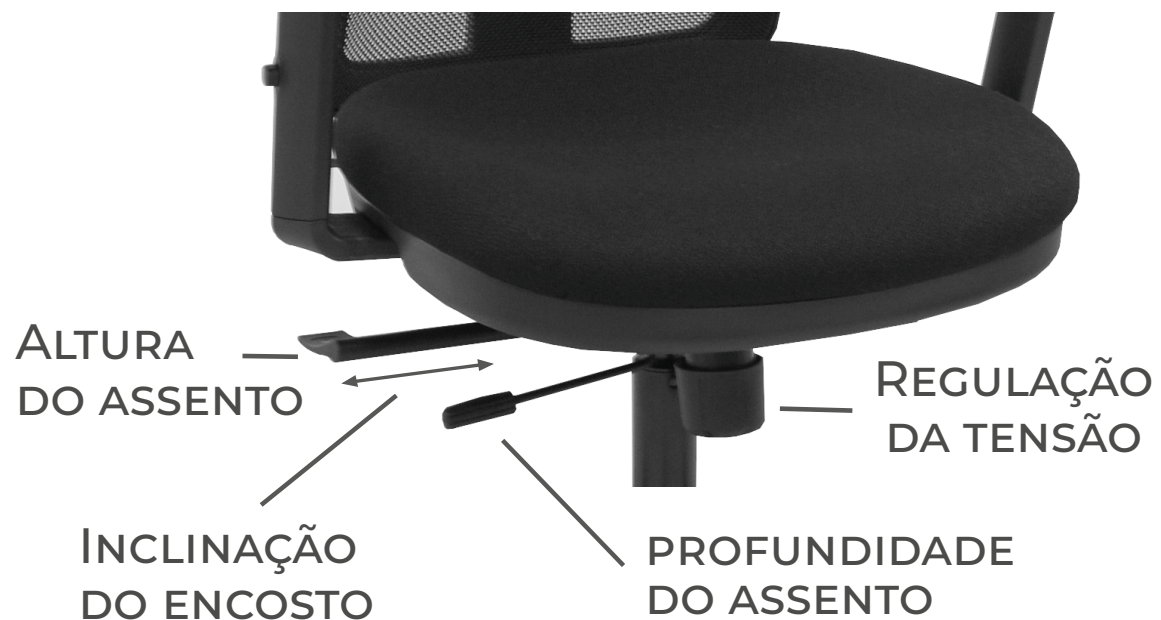

VERSÃO

SINCRO

O ENCOSTO ACOMPANHA A INCLINAÇÃO DO ASSENTO NUMA RELAÇÃO DE 10° PARA 1°

ALTURA
DO ASSENTO

REGULAÇÃO
DA TENSÃO

INCLINAÇÃO
DO ENCOSTO

VERSÃO

TRASLACK

MECANISMO SINCRONIZADO + POSSIBILIDADE DE
REGULAÇÃO DA PROFUNDIDADE DO ASSENTO EM 5 CM

TIPOS DE BRAÇOS

DISPONÍVEIS

1D

2D

3D

APOIO LOMBAR

AJUSTÁVEL