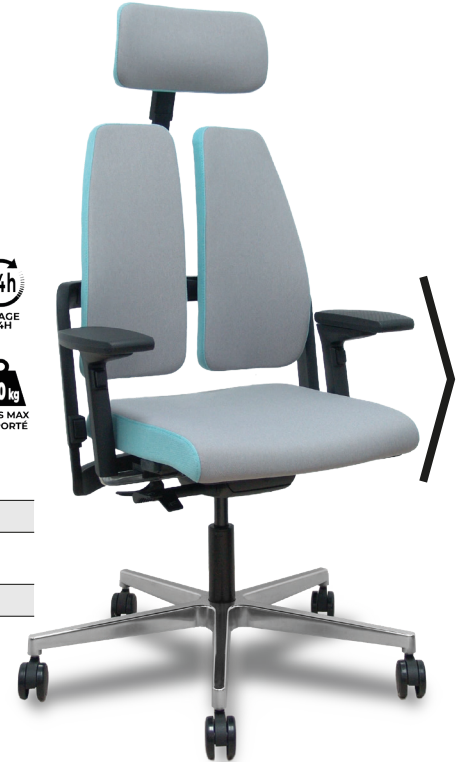

# @JustEVO

Un modèle qui répond à une demande exigeante en matière d'ergonomie, de design intemporel et de facilité de réglage. Le tout à un excellent rapport qualité-prix.

La chaise de bureau @JustEVO se distingue par son design ergonomique et ses matériaux innovants.

À VOTRE CHOIX

ACCOUDOIRS

4D

DOSSIER

DUO BACK | X-MOVE

PLUS ERGONOMIQUE