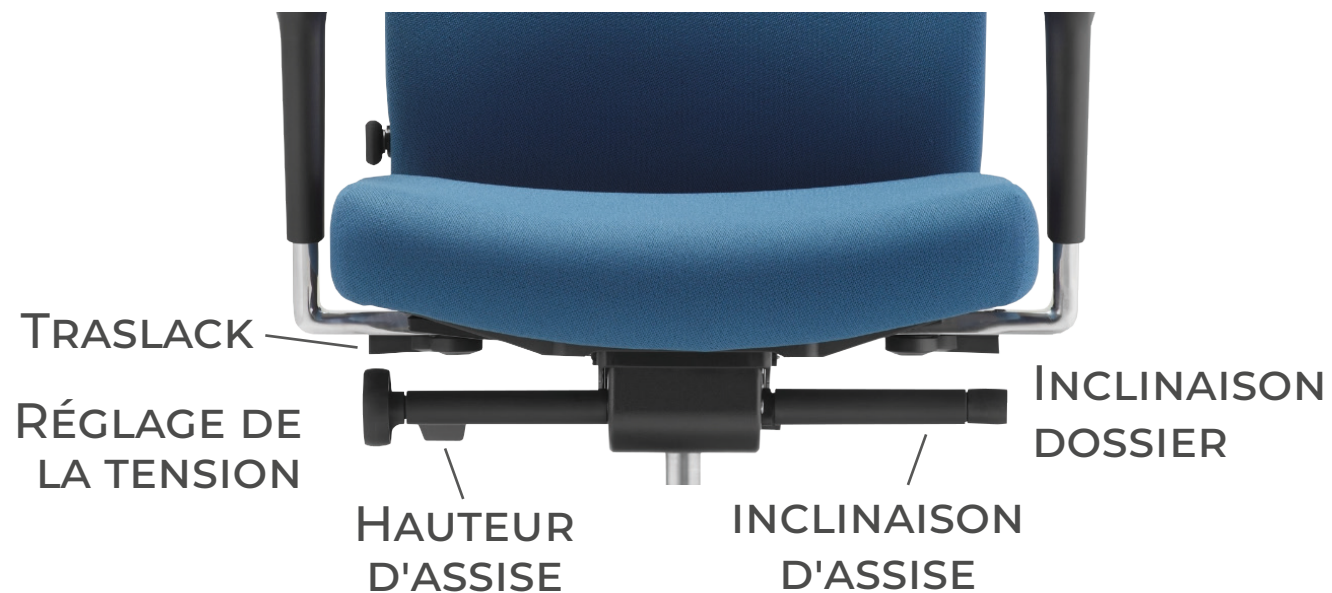

TRASLACK

MÉCANISME SYNCHRO + POSSIBILITÉ DE RÉGLAGE DE LA PROFONDEUR D'ASSISE