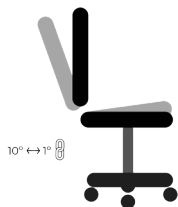

CONFIGURAÇÃO CADEIRA DE ESCRITÓRIO

AO SEU GOSTO

MECANISMO		ESPUMA	
SINCRO		INJECTADA - 50 KG/M3	
TRASLACK			
APOIO LOMBAR	BRAÇOS	APOIO DE CABEÇA	
AJUSTÁVEL	1D	-	
	2D	AJUSTÁVEL 2D	
	3D		

- * Disponível em tecido BALI e SIMILPIEL.
- * Apoio de cabeça estofado na mesma cor do assento.
- * Também disponível com base de alumínio e base branca.

AJUSTES

CABIDE
ACESSÓRIO
DISPONÍVEL

VERSÃO

SINCRO

O ENCOSTO ACOMPANHA A INCLINAÇÃO DO ASSENTO NUMA RELAÇÃO DE 10° PARA 1°

VERSÃO

TRASLACK

MECANISMO SINCRO + POSSIBILIDADE DE
REGULAÇÃO DA PROFUNDIDADE DO ASSENTO