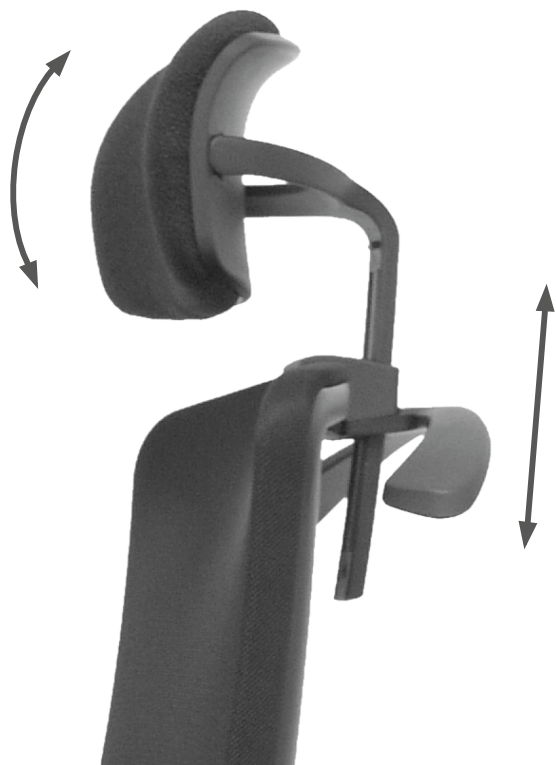

CONFIGURAÇÃO CADEIRA DE ESCRITÓRIO

AO SEU GOSTO

MECANISMO		ESPUMA	
SINCRO		INJECTADA - 50 KG/M3	
TRASLACK			
APOIO LOMBAR	BRAÇOS	APOIO DE CABEÇA	
AJUSTÁVEL	1D	-	
	2D	AJUSTÁVEL 2D	
	3D		

- * Disponível em tecido BALI e SIMILPIEL.
- * Apoio de cabeça estofado na mesma cor do assento.
- * Também disponível com base de alumínio e base branca.

AJUSTES

CABIDE
ACESSÓRIO
DISPONÍVEL

VERSÃO

SINCRO

O ENCOSTO ACOMPANHA A INCLINAÇÃO DO ASSENTO NUMA RELAÇÃO DE 10° PARA 1°

VERSÃO

TRASLACK

MECANISMO SINCRO + POSSIBILIDADE DE
REGULAÇÃO DA PROFUNDIDADE DO ASSENTO

APOIO DE CABEÇA 2D

REGULAÇÃO EM ALTURA E OSCILAÇÃO
DA INCLINAÇÃO

GÁS
CLASSE 4
PISTÃO A GÁS DA MAIS
ALTA QUALIDADE

CADEIRA

DE FORMA ANATÓMICA

TIPOS DE BRAÇOS

DISPONÍVEIS

APOIO LOMBAR

AJUSTÁVEL

COM MECANISMO SINCRONIZADO

MARDOS

BORMATE

AO SEU GOSTO

MECANISMO

ASINCRO

BRAÇOS