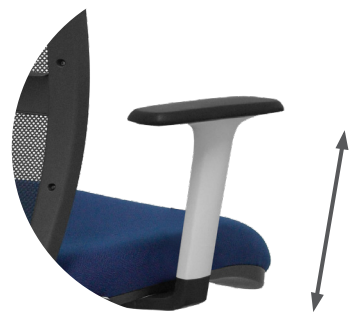

Pode ser equipada com um mecanismo de sincronização ou de traslack para ajustar a profundidade do assento de acordo com o utilizador.

Além disso, é possível escolher a cor do encosto em rede e o estofo do assento.

* Malha configurável em várias cores.

* Braços brancos disponíveis em 1D

VERSÃO

SINCRO

O ENCOSTO ACOMPANHA A INCLINAÇÃO DO ASSENTO NUMA RELAÇÃO DE 10° PARA 1°

VERSÃO

TRASLACK

MECANISMO SINCRONIZADO + POSSIBILIDADE DE
REGULAÇÃO DA PROFUNDIDADE DO ASSENTO EM 5 CM

TIPOS DE BRAÇOS

DISPONÍVEIS

1D

1D BRANCOS

2D

3D

PRETO

BRANCO