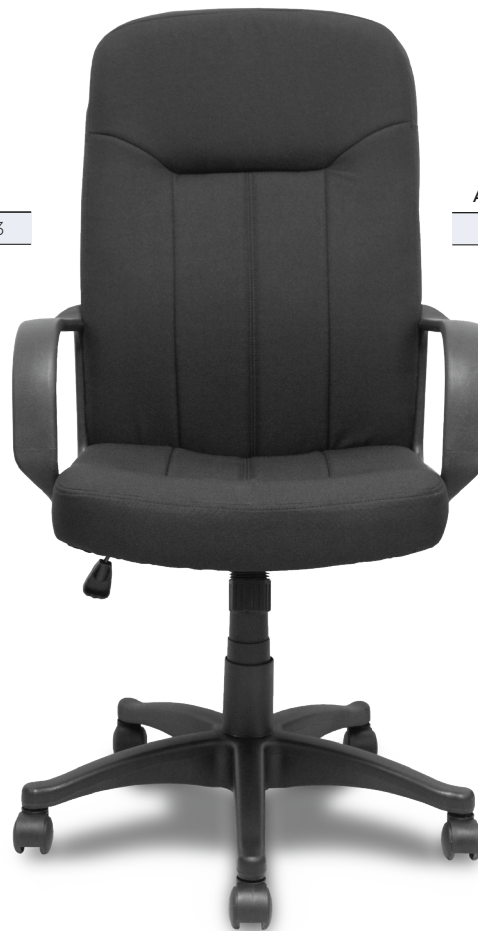

CADEIRA DE DIRÇÃO VILLA

MECANISMO		ESPUMA
INCLINAÇÃO		STANDARD- 25KG/M3
APOIO LOMBAR	APOIS DE BRAÇOS	MATERIAL
-	FIXOS	PELE SINTÉTICA
		TECIDO

UTILIZAÇÃO
MODERADA

PESO
MÁXIMO

UNE

UNE-EN 1335-1

INCLINAÇÃO

O ASSENTO ESTÁ SEMPRE NO MESMO
ÂNGULO COM O ENCOSTO.

STANDAR - 25 KG/M3

APOIS DE BRAÇOS

FIXOS

ODREA

APOIS DE BRAÇOS

RECLINÁVEIS

MENOS ERGONOMIA

MAIS ERGONOMIA