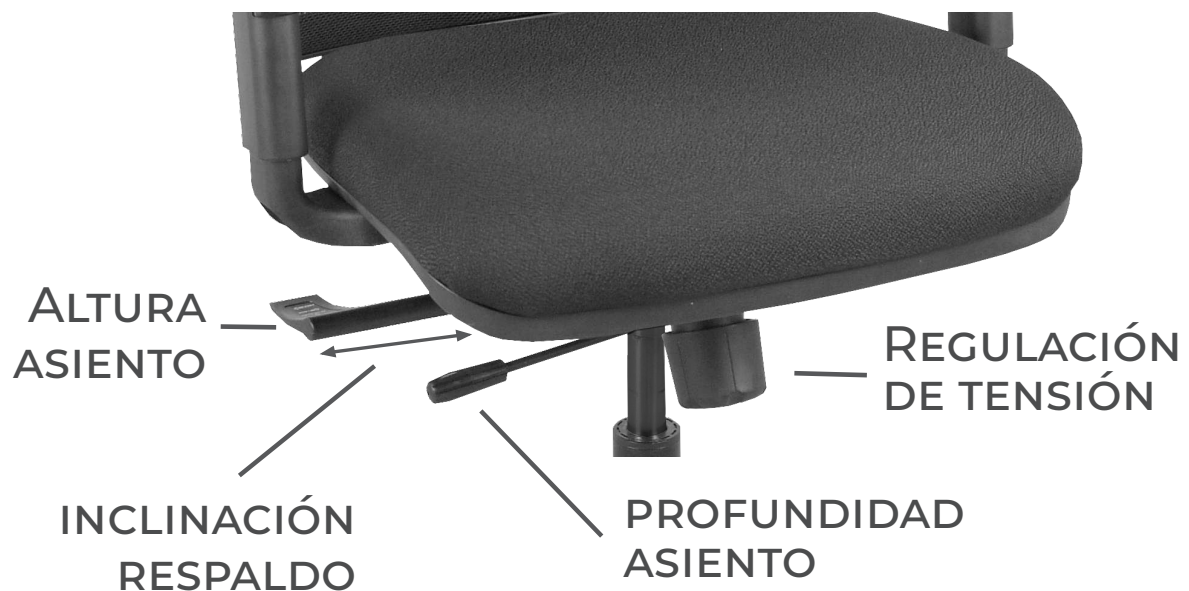

INFORMACIÓN DE INTERÉS

Razones para elegirla:

- Amplia configuración
- Relación calidad-precio
- Malla transpirable
- Más de 25 colores disponibles.

CONFIGURACIÓN SILLA ZULEMA

A TU GUSTO

MECANISMO		ESPUMA	
SINCRO		ESTÁNDAR - 25 KG/M3	
TRASLACK			
APOYO LUMBAR	BRAZOS	CABECERO	
REGULABLE	1D	-	
	2D	FIJO	
	3D		

- * Disponible en tejido BALI y similpiel.
- * Malla disponible en color negro, gris y blanco.
- * Brazos blancos disponibles en 1D.

VERSIÓN

SINCRO

EL RESPALDO ACOMPAÑA LA INCLINACIÓN DEL ASIENTO EN UNA RELACIÓN 10° A 1°

VERSIÓN

TRASLACK

MECANISMO SINCRÓ + POSIBILIDAD DE REGULAR LA PROFUNDIDAD DEL ASIENTO EN 5CM

TIPOS DE BRAZOS

DISPONIBLES

1D

1D BLANCOS

2D