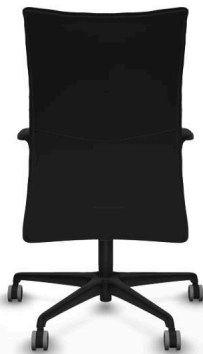

Modelo: Albacete confidente

**Sillon para Oficina Ejecutivo Albacete
Confidente con Brazos 1D. Equipado con
Sincro 5 Posiciones y Espuma Viscoelástica.
Con Ruedas 65 Mm Parqué**

Código: 207XLS4S840B1C036G

Descripción:

Silla Albacete confidente con mecanismo Sincro tapizada con Similpiel color Negro. Equipada con Base nailon negra, Brazos 1D y Ruedas 65 mm parqué

ESPECIFICACIONES

COMPONENTES

Base: Base de nailon de 5 radios y 680 mm de diámetro, acabado negro. Certificado BIFMA.

Gas: Pistón de elevación de secretaria en color negro.

Ruedas: Ruedas de nailon engomadas de 65 mm de diámetro con eje interno de acero y perno de acero de 11 mm de diámetro.

ESTRUCTURA

Estructura: Estructura de hierro de 20 mm de diámetro y 1,5 mm de grosor mas pletina de hierro de 30x4 cm.