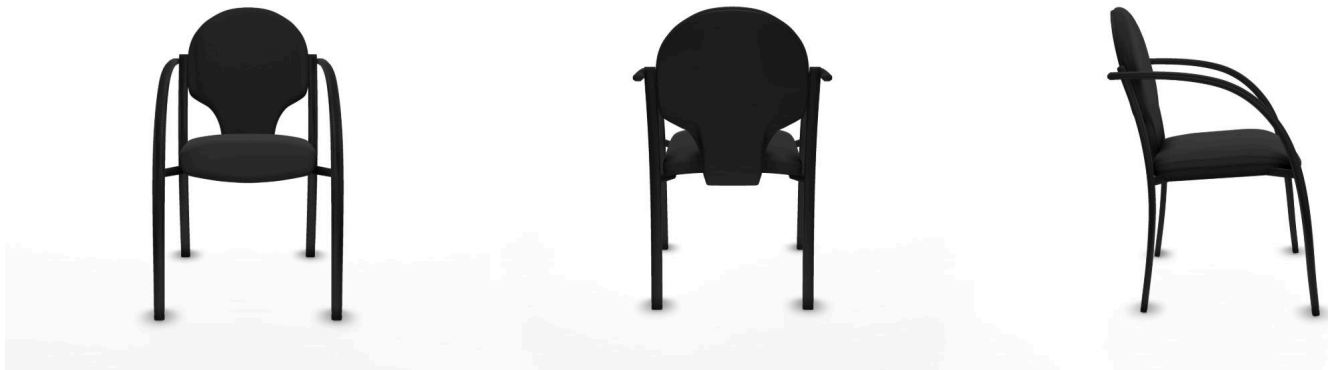

Modelo: Hellín

**Silla Apilable Negra Hellín con Brazos Fijos.  
Equipado con Espuma de Corte**

Código: PACK220PTNES840

**Descripción:**

Silla Hellín tapizada con Similpiel color Negro. Brazos fijos

### DATOS TÉCNICOS

Horas de uso: Moderado 4-6 horas

Peso (Kg): 4

Acabado: Similpiel

Color: Negro

Volumen caja (m3): 407400

Unidades por caja: 2

Peso max. soportado: 100 Kg