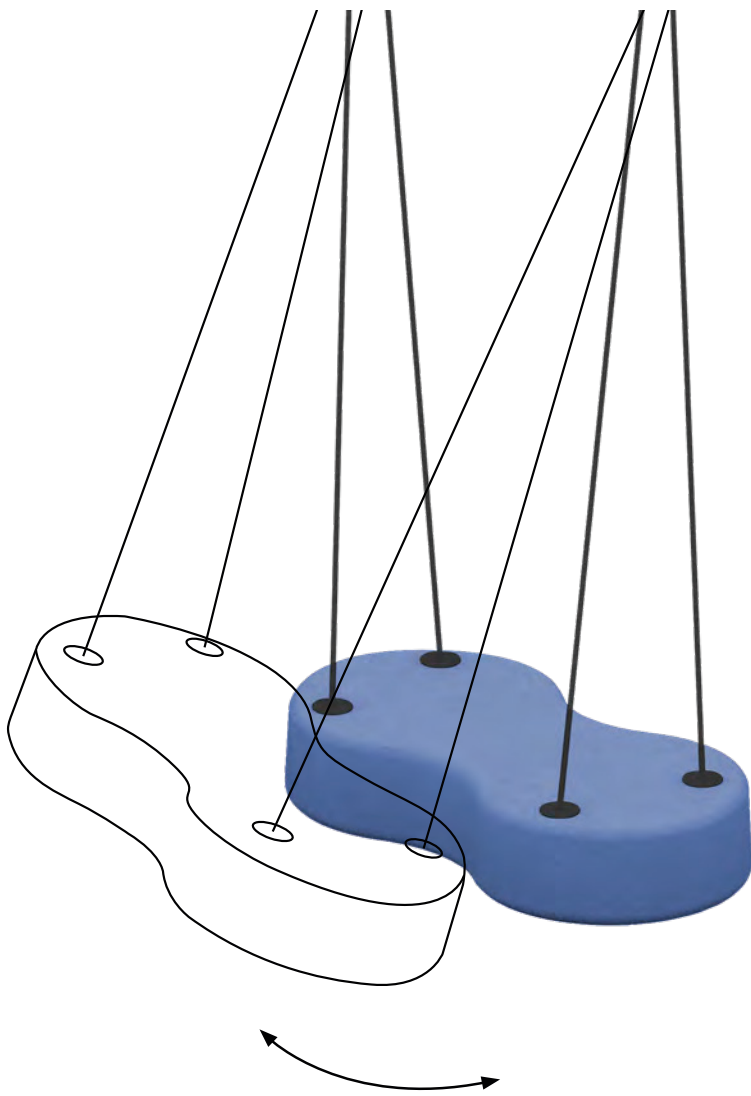

“para ofrecer tantas opciones de color como sea posible”

O mundo do design, segundo Mac Stopa, rege-se por: cor, formas orgânicas e tridimensionalidade.

Quando a cor preenche um escritório, o valor entra em jogo, porque a cor é energia, razão pela qual Stopa concebeu o Tapa: “para oferecer o maior número possível de opções de cor”.

el color es energía
a cor é energia

DESIGNED by
Mac Stopa

confort
movimiento
conforto e movimento

Equipado con un mecanismo de rotación, que permite ajustar los pouffes del segundo y tercer nivel a la espalda, hombros y brazos. Genera una sensación de confort y desapego del mundo que te rodea.

Equipado com um mecanismo de rotação, que permite ajustar os pufes de segundo e terceiro nível às suas costas, ombros e braços. Gera uma sensação de conforto e de distanciamento do mundo que o rodeia.