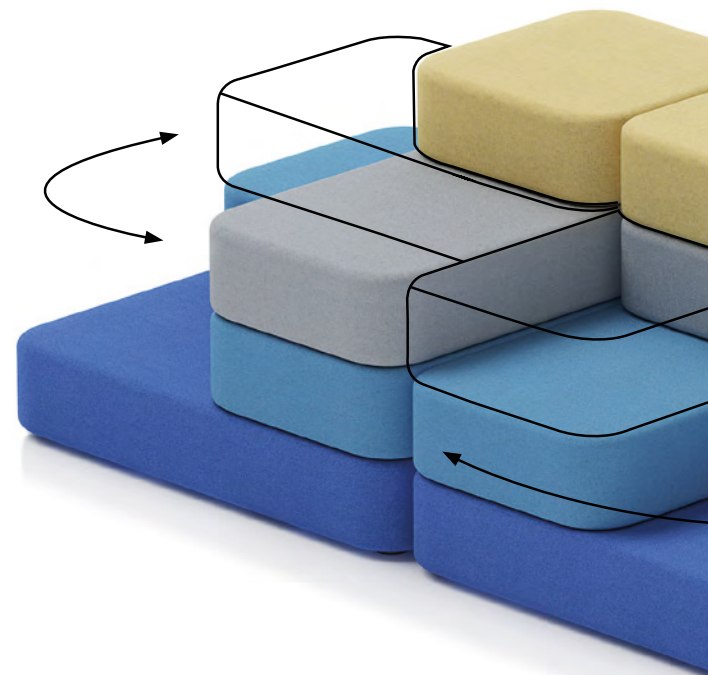

El mundo del diseño según Mac Stopa se rige por: el color, las formas orgánicas y la tridimensionalidad.

Cuando en una oficina se llena el color, el valor entra en escena, porque el color es energía y, por eso, Stopa ha diseñado Tapa:

“para ofrecer tantas opciones de color como sea posible”

O mundo do design, segundo Mac Stopa, rege-se por: cor, formas orgânicas e tridimensionalidade.

Quando a cor preenche um escritório, o valor entra em jogo, porque a cor é energia, razão pela qual Stopa concebeu o Tapa: “para oferecer o maior número possível de opções de cor”.

el color es energía
a cor é energia

DESIGNED by
Mac Stopa

confort
movimiento
conforto e movimento

Equipado con un mecanismo de rotación, que permite ajustar los pouffes del segundo y tercer nivel a la espalda, hombros y brazos. Genera una sensación de confort y desapego del mundo que te rodea.

Equipado com um mecanismo de rotação, que permite ajustar os pufes de segundo e terceiro nível às suas costas, ombros e braços. Gera uma sensação de conforto e de distanciamento do mundo que o rodeia.