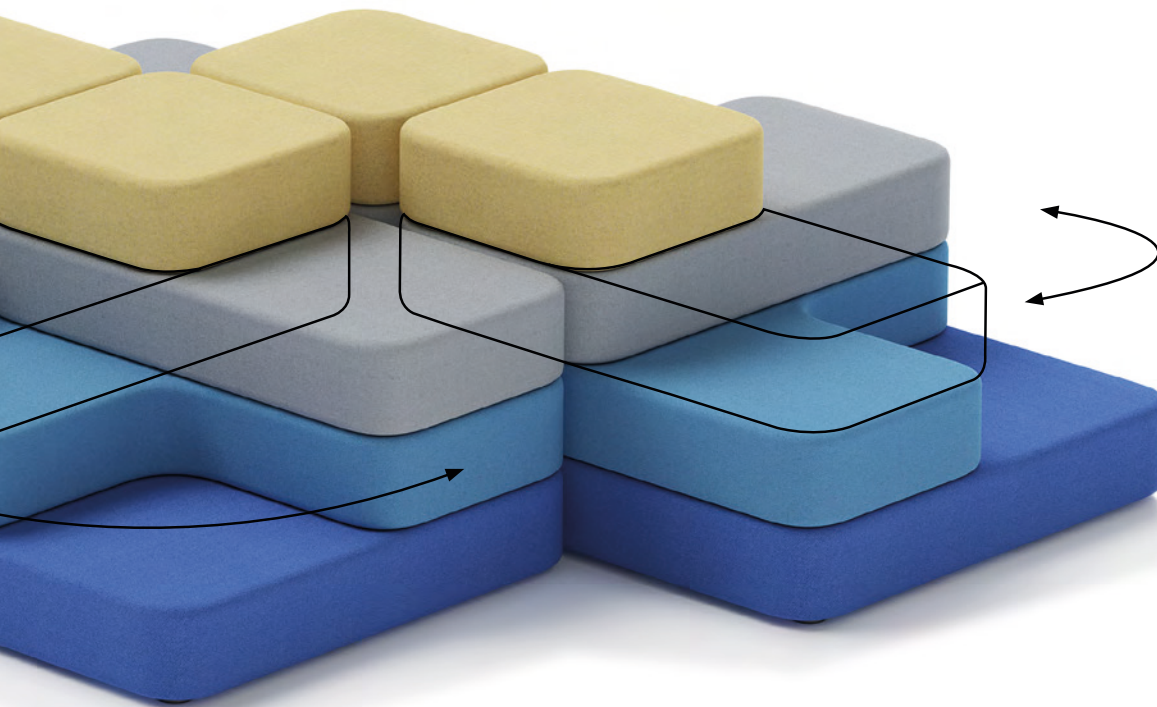

El mundo del diseño según Mac Stopa se rige por: el color, las formas orgánicas y la tridimensionalidad.

Cuando en una oficina se llena el color, el valor entra en escena, porque el color es energía y, por eso, Stopa ha diseñado Tapa:

“para ofrecer tantas opciones de color como sea posible”

O mundo do design, segundo Mac Stopa, rege-se por: cor, formas orgânicas e tridimensionalidade.

Quando a cor preenche um escritório, o valor entra em jogo, porque a cor é energia, razão pela qual Stopa concebeu o Tapa: “para oferecer o maior número possível de opções de cor”.

el color es energía
a cor é energia

DESIGNED by
Mac Stopa

confort
movimiento
conforto e movimento

Equipado con un mecanismo de rotación, que permite ajustar los pouffes del segundo y tercer nivel a la espalda, hombros y brazos. Genera una sensación de confort y desapego del mundo que te rodea.

Equipado com um mecanismo de rotação, que permite ajustar os pufes de segundo e terceiro nível às suas costas, ombros e braços. Gera uma sensação de conforto e de distanciamento do mundo que o rodeia.