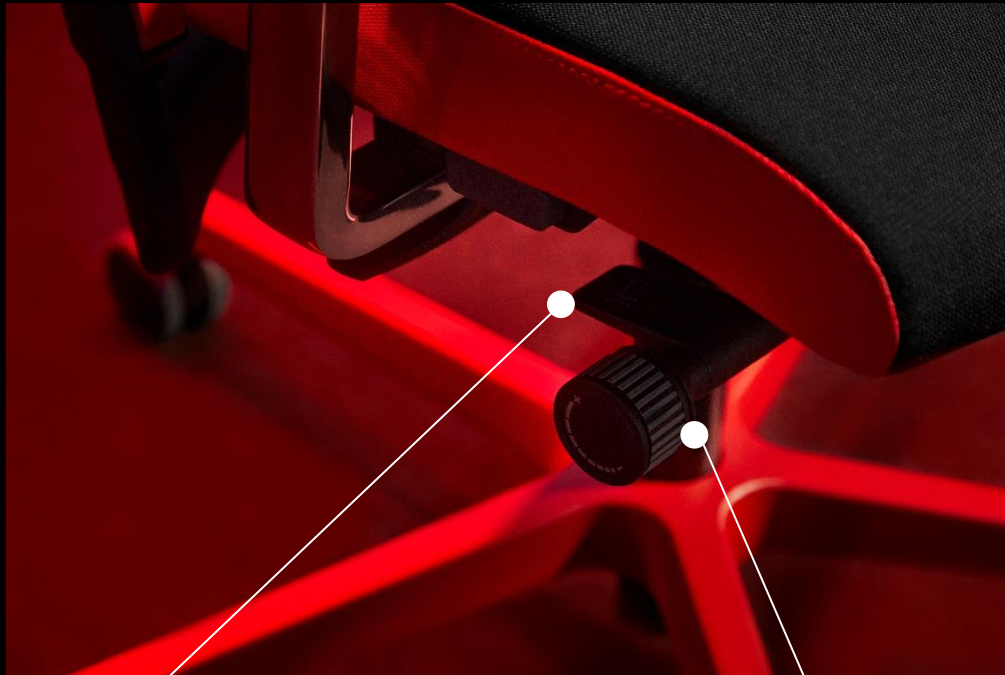

Xilium^G

CAMBIA TU FORMA DE JUGAR

CAMBIA TU DESTINO

NO ES OTRA SILLA GAMING
ES UN MODELO QUE QUIERE
REDEFINIR EL PRESENTE Y
SERVIR A UN PROPOSITO

ACCESORIOS ERGONÓMICOS AVANZADOS

CABERO REGULABLE PARA APOYAR TU CUELLO

Ajustable en inclinación, altura y profundidad.

Alivia la presión sobre tus cervicales.

ACCESORIOS ERGONÓMICOS AVANZADOS

REPOSABRAZOS REGULABLE EN TODAS DIRECCIONES

ACCESORIOS ERGONÓMICOS AVANZADOS

MECANISMO **SINCRONIZADO**

REGULADOR DE TENSIÓN

REVOLUCIÓN EN EL MUNDO GAMING

RESPALDO DUO BACK Y SOPORTE LUMBAR

PROTEGE TU ESPALDA Y SIENTE LA LIBERTAD

puesta a prueba con
x-kom AGO
equipo profesional
COUNTER-STRIKE

Después de haber entrenado durante 380 horas, la **mayoría de los jugadores** afirmaron que XiliumG era **la mejor silla** que habían usado nunca.