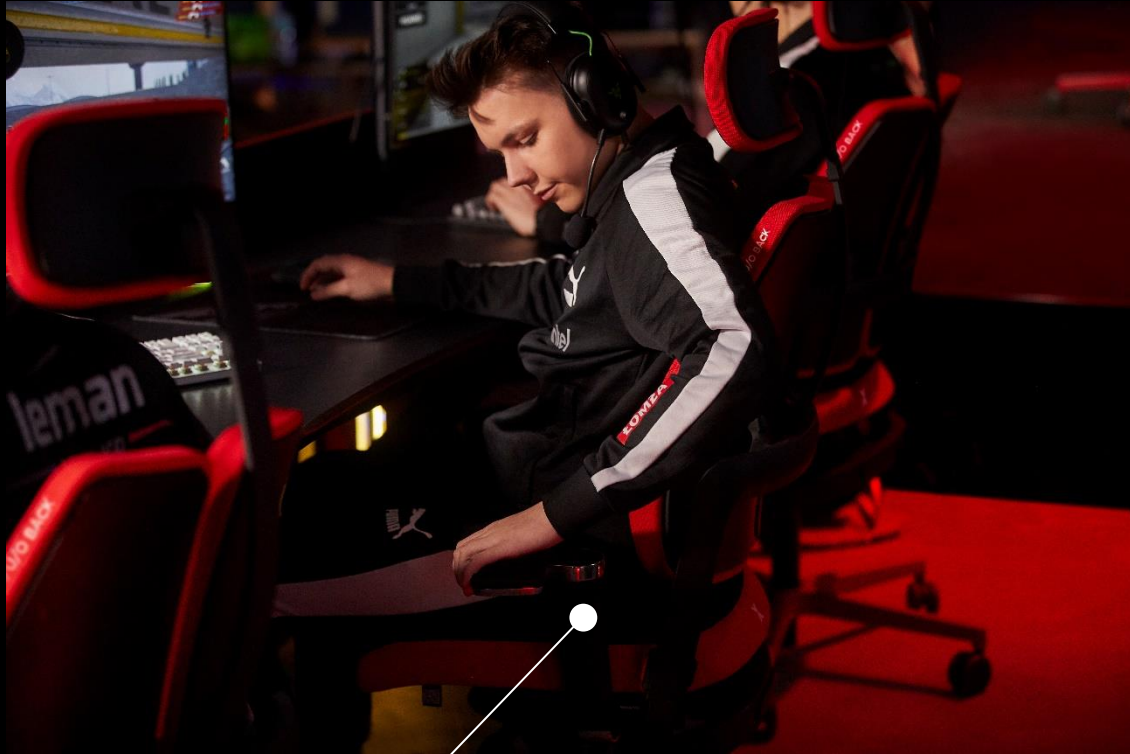

Xilium^G

CAMBIA TU FORMA DE JUGAR

CAMBIA TU DESTINO

NO ES OTRA SILLA GAMING
ES UN MODELO QUE QUIERE
REDEFINIR EL PRESENTE Y
SERVIR A UN PROPOSITO

ACCESORIOS ERGONÓMICOS AVANZADOS

CABERO REGULABLE PARA APOYAR TU CUELLO

Ajustable en inclinación, altura y profundidad.

Alivia la presión sobre tus cervicales.

ACCESORIOS ERGONÓMICOS AVANZADOS

REPOSABRAZOS REGULABLE EN TODAS DIRECCIONES

ACCESORIOS ERGONÓMICOS AVANZADOS

MECANISMO **SINCRONIZADO**

REGULADOR DE TENSIÓN

REVOLUCIÓN EN EL MUNDO GAMING

RESPALDO DUO BACK Y SOPORTE LUMBAR

PROTEGE TU ESPALDA Y SIENTE LA LIBERTAD

puesta a prueba con
x-kom AGO
equipo profesional
COUNTER-STRIKE

Después de haber entrenado durante 380 horas, la **mayoría de los jugadores** afirmaron que XiliumG era **la mejor silla** que habían usado nunca.