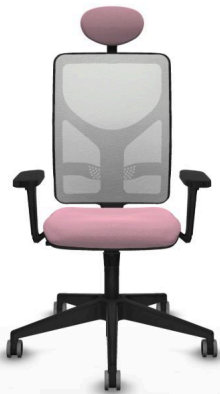

Modelo: Motilla

**Silla Escritorio Ruedas Rosa Motilla con
Brazos 3D, Apoyo Lumbar Regulable en
Altura y Cabecero Fijo. Equipado con Sincro
3 Posiciones y Espuma de Corte**

Código: 21S2M2B710B3D066G1

Descripción:

Silla de oficina Motilla con mecanismo Sincro tapizada con Tela color Rosa y malla color Blanco. Equipada con lumbar 1D, Brazos 3D, Cabecero Fijo y Ruedas 65 mm parqué

ESPECIFICACIONES

COMPONENTES

Base: Base piramidal de nailon y fibra de vidrio de 5 radios y 640 mm de diámetro, acabado negro.

Gas: Pistón de elevación de semidirección en color negro.

Ruedas: Ruedas de nailon engomadas de 65 mm de diámetro con eje interno de acero y perno de acero de 11 mm de diámetro.

ESTRUCTURA

Estructura: No aplica

Ancho respaldo (cm): 45

MECANISMO

Mecanismo: Regulación de la inclinación del respaldo y asiento, con fijación en 3 puntos. Regulación altura asiento.

INTERIORES

Asiento: Madera laminada con espuma de poliuretano.